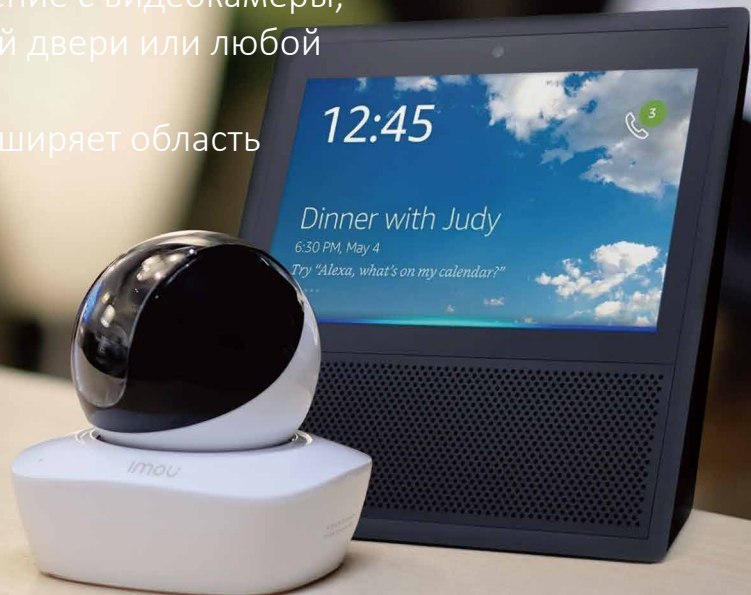

Подключитесь к своему “умному дому”

Вы можете использовать систему Echo Show или Google Home для управления видеокameraми Imou с поддержкой Wi-Fi.

На эти устройства легко вывести изображение с видеокamera, установленной на заднем дворе, у входной двери или любой другой видеокamera Imou.

Поддержка сервиса IFTTT еще больше расширяет область применения видеокamera Imou.