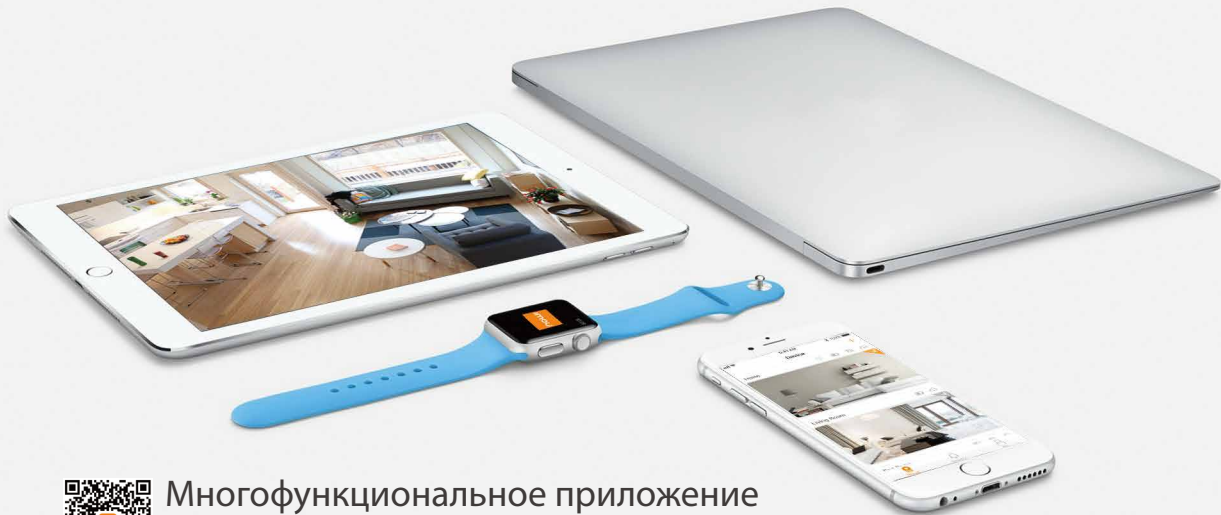

Многофункциональное приложение

Удаленный просмотр и воспроизведение

Уведомление о тревоге

Безопасное зашифрованное облако

Поддержка просмотра с устройств Apple

Обновление ПО устройства

Облачное хранилище

Общий доступ

Вход с помощью аккаунтов сторонних ресурсов

Интеграция с Alexa, Google Assistant, IFTTT