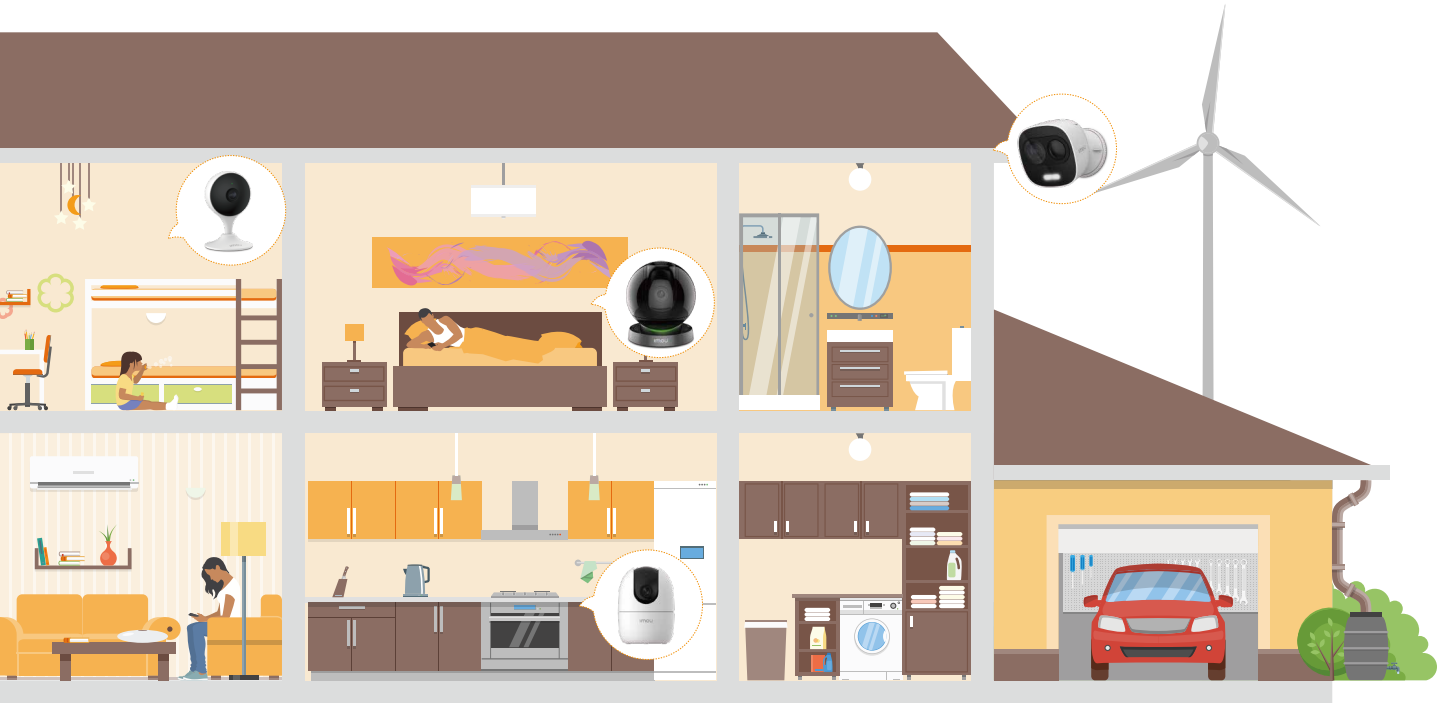

imo:u

КАТАЛОГ
ПРОДУКЦИИ

Imou

Imou, потребительский бренд компании Dahua Technology, обеспечивает пользователей IoT бизнес-системой "3 в 1", которая включает облако Imou, smart-устройства и интеллектуальные технологии. Система Imou, предназначенная для дома, а также для малого и среднего бизнеса, включает комплексные IoT-решения для различных сценариев. Открытая облачная платформа с возможностью интеграции сторонних систем идеально подходит для создания smart-экосистем "Интернета вещей", обеспечивая лучшее качество для наших партнеров и потребителей.

СОДЕРЖАНИЕ

Dome Lite/
Dome Lite 4Мп

Дверной звонок

Беспроводной
дверной звонок

Приложение

Облако Imou

Cue 2

Интеллектуальное видеонаблюдение: детекция лиц с искусственным интеллектом